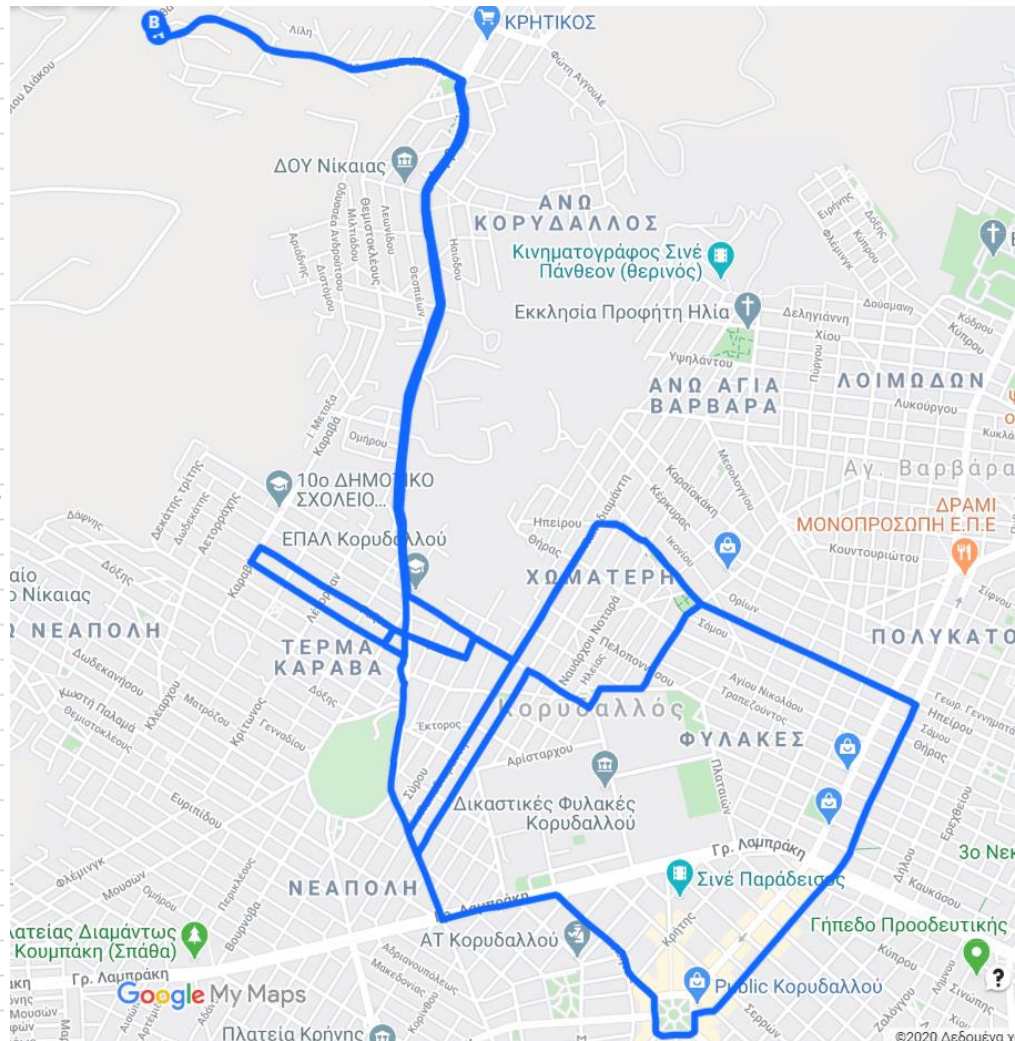

ΤΣΑΛΔΑΡΗ	ΑΘΗΝΑΣ
	ΠΛΑΤΕΙΑ ΕΛΕΥΘΕΡΙΑΣ	ΠΛ. ΕΛΕΥΘΕΡΙΑΣ
	ΣΤ.ΚΟΥΡΥΔΑΛΛΟΣ	ΔΙΑΜΑΝΤΙΔΗ (ΚΙΛΚΙΣ)
	ΑΚΡΟΠΟΛ	ΔΗΜΗΤΡΑΚΟΠΟΥΛΟΥ
	ΑΓ. ΑΡΤΕΜΙΟΣ	ΔΗΜΗΤΡΑΚΟΠΟΥΛΟΥ
	ΑΓ. ΑΡΤΕΜΙΟΣ	ΔΗΜΗΤΡΑΚΟΠΟΥΛΟΥ
	ΤΑΞΙΑΡΧΗΣ	ΔΗΜΗΤΡΑΚΟΠΟΥΛΟΥ
	ΑΓ. ΝΙΚΟΛΑΟΥ	ΔΗΜΗΤΡΑΚΟΠΟΥΛΟΥ
	ΑΙΓΑΙΟΥ	ΗΠΕΙΡΟΥ
	ΚΑΠΗ	ΗΠΕΙΡΟΥ
	ΗΠΕΙΡΟΥ	ΗΠΕΙΡΟΥ
	Μ. ΑΣΙΑΣ	ΗΠΕΙΡΟΥ
	ΘΗΡΑΣ	ΠΑΠΑΔΙΑΜΑΝΤΗ
	ΑΓ. ΣΤΥΛΙΑΝΟΣ	ΠΑΠΑΔΙΑΜΑΝΤΗ
	ΣΤΡΟΦΗ	ΚΑΡΑΟΛΗ ΔΗΜΗΤΡΙΟΥ
	ΙΩΑΝΝΙΝΩΝ	ΜΠΟΥΜΠΟΥΛΙΝΑΣ
	ΛΕΝΟΡΜΑΝ	ΒΑΡΝΑΛΗ
	ΓΑΖΙΑΣ	ΚΑΡΑΒΑ
	ΣΤΡΟΦΗ	ΓΑΖΙΑΣ
	ΓΚΑΡΑΖ ΔΗΜΟΥ	ΠΟΤΑΜΟΥ
	ΟΔΥΣΣΕΩΣ	ΠΟΤΑΜΟΥ
	ΕΠΑΜΕΙΝΩΝΔΑ	ΠΟΤΑΜΟΥ
	ΣΧΟΛΕΙΑ	ΔΕΡΒΑΝΑΚΙΩΝ
	ΠΑΛΑΙΟ ΤΕΡΜΑ	ΔΕΡΒΑΝΑΚΙΩΝ
	ΜΠΟΤΣΑΡΗ	ΑΘΑΝ. ΔΙΑΚΟΥ
	ΑΓΙΟΣ ΝΙΚΟΛΑΟΣ	ΑΘΑΝ. ΔΙΑΚΟΥ
	ΤΑΒΕΡΝΑ	ΑΘΑΝ. ΔΙΑΚΟΥ
	ΔΕΗ	ΑΘΑΝ. ΔΙΑΚΟΥ
	ΣΤΡΟΦΗ	ΑΘΑΝ. ΔΙΑΚΟΥ
	ΣΧΙΣΤΟ	ΑΘΑΝ. ΔΙΑΚΟΥ