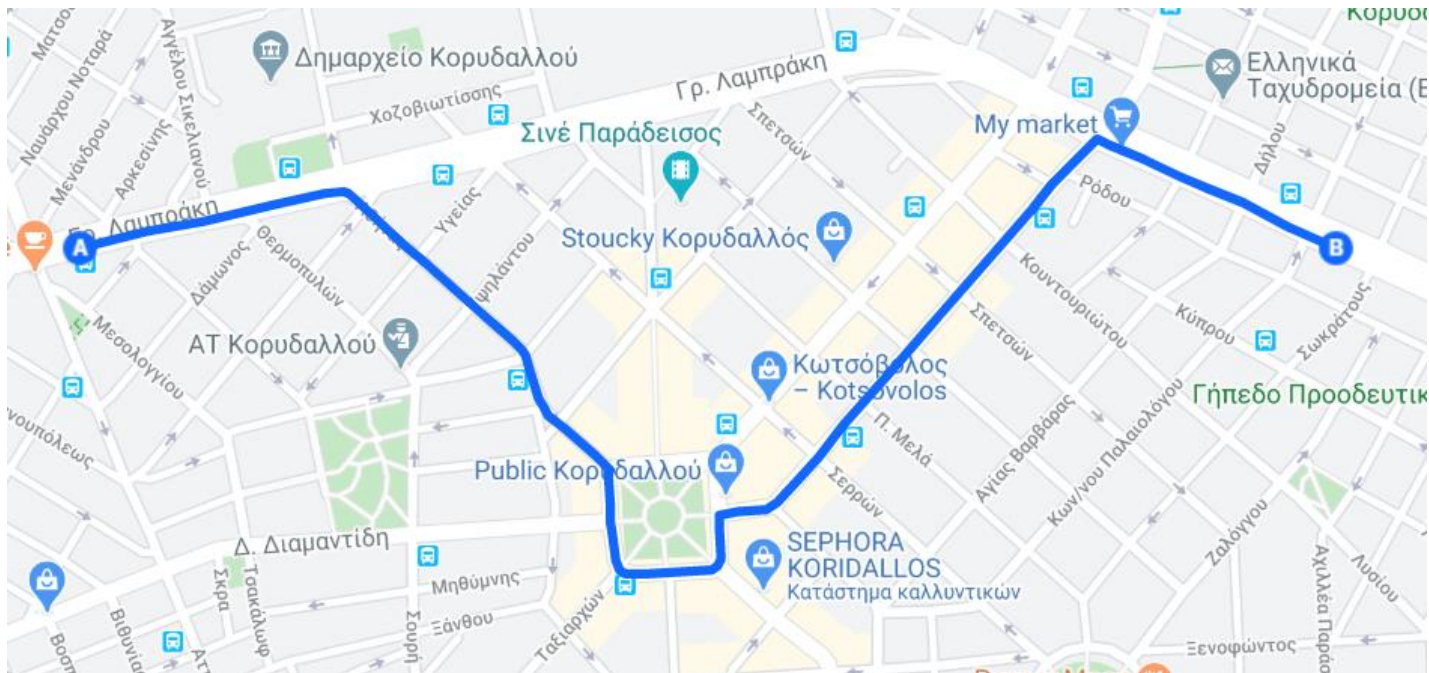

ΛΕΩΦΟΡΕΙΟ Γ18 (ΡΙΟ-ΕΡΕΧΘΕΙΟΥ)

	ΟΝΟΜΑ ΣΤΑΣΗΣ	ΟΔΟΣ	ΑΡΙΘΜ.	ΓΡΑΜΜΕΣ ΛΕΩΦΟΡΕΙΩΝ
●	ΡΙΟ	ΓΡ. ΛΑΜΠΡΑΚΗ	255	750, 806, 860, Γ18
●	ΠΑΠΑΚΥΡΙΑΖΗ	ΑΘΗΝΑΣ	125	750, 806, 830
●	ΤΣΑΛΔΑΡΗ	ΑΘΗΝΑΣ	89	750, 806, 830
●	ΠΛΑΤΕΙΑ	ΠΛ. ΕΛΕΥΘΕΡΙΑΣ	3	750, 806, 810, 830, 831
●	ΑΚΡΟΠΟΛ	ΔΗΜΗΤΡΑΚΟΠΟΥΛΟΥ	16	750, 806, 809, 830
●	ΑΓ. ΑΡΤΕΜΙΟΣ	ΔΗΜΗΤΡΑΚΟΠΟΥΛΟΥ	60	750, 806, 809, 830
●	ΕΡΕΧΘΕΙΟΥ	ΓΡ. ΛΑΜΠΡΑΚΗ	101	827, 828, 860, Γ18