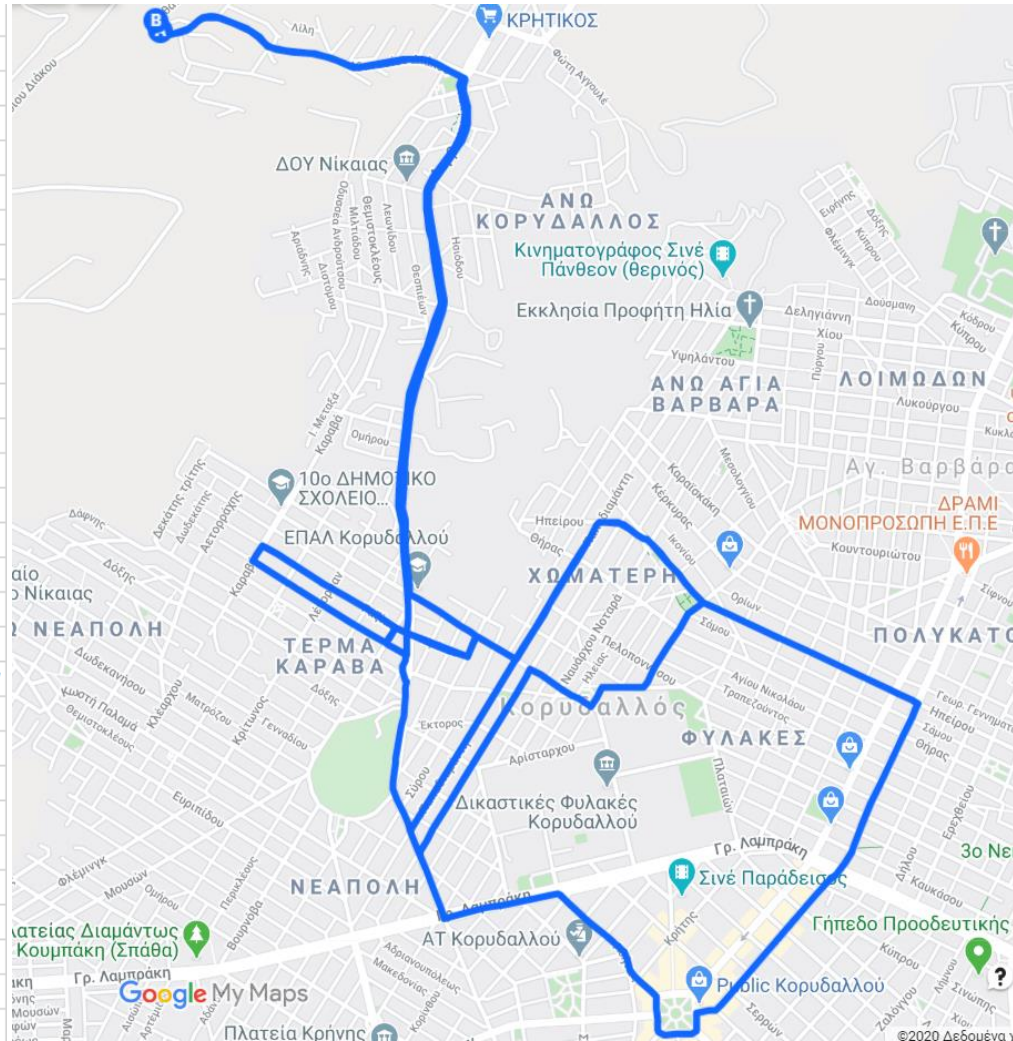

ΛΕΩΦΟΡΕΙΟ 809 (ΑΦΕΤΗΡΙΑ-ΠΑΠΑΔΙΑΜΑΝΤΗ)

	ΟΝΟΜΑ ΣΤΑΣΗΣ	ΟΔΟΣ
●	ΑΦΕΤΗΡΙΑ	ΑΘΑΝ. ΔΙΑΚΟΥ
●	ΔΕΗ	ΑΘΑΝ. ΔΙΑΚΟΥ
●	ΤΑΒΕΡΝΑ	ΑΘΑΝ. ΔΙΑΚΟΥ
●	ΑΓΙΟΣ ΝΙΚΟΛΑΟΣ	ΑΘΑΝ. ΔΙΑΚΟΥ
●	ΜΠΟΤΣΑΡΗ	ΑΘΑΝ. ΔΙΑΚΟΥ
●	25ΗΣ ΜΑΡΤΙΟΥ	ΔΕΡΒΕΝΑΚΙΩΝ
●	ΣΧΟΛΕΙΑ	ΔΕΡΒΑΝΑΚΙΩΝ
●	ΕΠΑΜΕΙΝΩΝΔΑ	ΠΟΤΑΜΟΥ
●	ΜΕΝΕΛΑΟΥ	ΠΟΤΑΜΟΥ
●	ΓΚΑΡΑΖ ΔΗΜΟΥ	ΠΟΤΑΜΟΥ
●	ΚΡΑΝΙΩΤΑΚΗ	ΠΟΤΑΜΟΥ
●	ΔΑΦΝΗΣ	ΠΟΤΑΜΟΥ
●	ΡΕΘΥΜΝΗΣ	ΒΑΛΛΩΡΙΤΟΥ
●	ΒΑΛΛΩΡΙΤΟΥ	ΒΑΛΛΩΡΙΤΟΥ
●	Κ. ΒΑΡΝΑΛΗ	ΒΑΛΛΩΡΙΤΟΥ
●	ΝΟΤΑΡΑ	ΚΑΡΑΟΛΗ ΔΗΜΗΤΡΙΟΥ
●	ΦΥΛΑΚΕΣ	ΧΕΙΜΑΡΡΑΣ
●	ΚΑΝΑΡΙΑ	ΜΙΚΡΑΣ ΑΣΙΑΣ
●	Μ. ΑΣΙΑΣ	ΗΠΕΙΡΟΥ
●	ΘΗΡΑΣ	ΠΑΠΑΔΙΑΜΑΝΤΗ
●	ΑΓ. ΣΤΥΛΙΑΝΟΣ	ΠΑΠΑΔΙΑΜΑΝΤΗ
●	ΒΑΡΝΑΛΗ	ΠΑΠΑΔΙΑΜΑΝΤΗ
●	ΦΟΥΡΝΟΣ	ΠΑΠΑΔΙΑΜΑΝΤΗ
●	ΠΑΠΑΔΙΑΜΑΝΤΗ	ΠΑΠΑΔΙΑΜΑΝΤΗ

ΛΕΩΦΟΡΕΙΟ 809 (ΣΤΕΡΓΙΟΠΟΥΛΟΥ-ΣΧΙΣΤΟ)

	ΣΤΕΡΓΙΟΠΟΥΛΟΥ	ΑΘΗΝΑΣ
	ΠΑΛΑΙΟ ΤΕΡΜΑ	ΑΘΗΝΑΣ
	ΣΤ.ΚΟΥΡΥΔΑΛΛΟΣ	ΔΙΑΜΑΝΤΙΔΗ (ΚΙΛΚΙΣ)
	ΑΚΡΟΠΟΛ	ΔΗΜΗΤΡΑΚΟΠΟΥΛΟΥ
	ΑΓ. ΑΡΤΕΜΙΟΣ	ΔΗΜΗΤΡΑΚΟΠΟΥΛΟΥ
	ΤΑΞΙΑΡΧΗΣ	ΔΗΜΗΤΡΑΚΟΠΟΥΛΟΥ
	ΑΓ. ΝΙΚΟΛΑΟΥ	ΔΗΜΗΤΡΑΚΟΠΟΥΛΟΥ
	ΑΙΓΑΙΟΥ	ΗΠΕΙΡΟΥ
	ΚΑΠΗ	ΗΠΕΙΡΟΥ
	ΗΠΕΙΡΟΥ	ΗΠΕΙΡΟΥ
	Μ. ΑΣΙΑΣ	ΗΠΕΙΡΟΥ
	ΘΗΡΑΣ	ΠΑΠΑΔΙΑΜΑΝΤΗ
	ΑΓ. ΣΤΥΛΙΑΝΟΣ	ΠΑΠΑΔΙΑΜΑΝΤΗ
	ΣΤΡΟΦΗ	ΚΑΡΑΟΛΗ ΔΗΜΗΤΡΙΟΥ
	ΓΚΑΡΑΣ ΔΗΜΟΥ	ΠΟΤΑΜΟΥ
	ΟΔΥΣΣΕΩΣ	ΠΟΤΑΜΟΥ
	ΕΠΑΜΕΙΝΩΝΔΑ	ΠΟΤΑΜΟΥ
	ΣΧΟΛΕΙΑ	ΔΕΡΒΑΝΑΚΙΩΝ
	ΠΑΛΑΙΟ ΤΕΡΜΑ	ΔΕΡΒΑΝΑΚΙΩΝ
	ΜΠΟΤΣΑΡΗ	ΑΘΑΝ. ΔΙΑΚΟΥ
	ΑΓΙΟΣ ΝΙΚΟΛΑΟΣ	ΑΘΑΝ. ΔΙΑΚΟΥ
	ΤΑΒΕΡΝΑ	ΑΘΑΝ. ΔΙΑΚΟΥ
	ΔΕΗ	ΑΘΑΝ. ΔΙΑΚΟΥ
	ΣΤΡΟΦΗ	ΑΘΑΝ. ΔΙΑΚΟΥ
	ΣΧΙΣΤΟ	ΑΘΑΝ. ΔΙΑΚΟΥ

ΛΕΩΦΟΡΕΙΟ 806 (ΣΧΙΣΤΟ ΚΥΚΛΙΚΟ)

ΟΝΟΜΑ ΣΤΑΣΗΣ	ΟΔΟΣ
ΣΧΙΣΤΟ	ΑΘΑΝ. ΔΙΑΚΟΥ
ΔΕΗ	ΑΘΑΝ. ΔΙΑΚΟΥ
ΤΑΒΕΡΝΑ	ΑΘΑΝ. ΔΙΑΚΟΥ
ΑΓΙΟΣ ΝΙΚΟΛΑΟΣ	ΑΘΑΝ. ΔΙΑΚΟΥ
ΜΠΟΤΣΑΡΗ	ΑΘΑΝ. ΔΙΑΚΟΥ
25ΗΣ ΜΑΡΤΙΟΥ	ΔΕΡΒΕΝΑΚΙΩΝ
ΣΧΟΛΕΙΑ	ΔΕΡΒΑΝΑΚΙΩΝ
ΕΠΑΜΕΙΝΩΝΔΑ	ΠΟΤΑΜΟΥ
ΜΕΝΕΛΑΟΥ	ΠΟΤΑΜΟΥ
ΓΚΑΡΑΖ ΔΗΜΟΥ	ΠΟΤΑΜΟΥ
ΙΩΑΝΝΙΝΩΝ	ΜΠΟΥΜΠΟΥΛΙΑΣ
ΛΕΝΟΡΜΑΝ	ΒΑΡΝΑΛΗ
ΓΑΖΙΑΣ	ΚΑΡΑΒΑ
ΣΤΡΟΦΗ	ΓΑΖΙΑΣ
ΔΑΦΝΗΣ	ΠΟΤΑΜΟΥ
ΡΕΘΥΜΝΗΣ	ΒΑΛΑΩΡΙΤΟΥ
ΒΑΛΑΩΡΙΤΟΥ	ΒΑΛΑΩΡΙΤΟΥ
Κ. ΒΑΡΝΑΛΗ	ΒΑΛΑΩΡΙΤΟΥ
ΝΟΤΑΡΑ	ΚΑΡΑΟΛΗ ΔΗΜΗΤΡΙΟΥ
ΦΥΛΑΚΕΣ	ΧΕΙΜΑΡΡΑΣ
ΚΑΝΑΡΙΑ	ΜΙΚΡΑΣ ΑΣΙΑΣ
Μ. ΑΣΙΑΣ	ΗΠΕΙΡΟΥ
ΘΗΡΑΣ	ΠΑΠΑΔΙΑΜΑΝΤΗ
ΑΓ. ΣΤΥΛΙΑΝΟΣ	ΠΑΠΑΔΙΑΜΑΝΤΗ
ΒΑΡΝΑΛΗ	ΠΑΠΑΔΙΑΜΑΝΤΗ
ΦΟΥΡΝΟΣ	ΠΑΠΑΔΙΑΜΑΝΤΗ
ΠΑΠΑΔΙΑΜΑΝΤΗ	ΠΑΠΑΔΙΑΜΑΝΤΗ
ΡΙΟ	ΓΡ. ΛΑΜΠΡΑΚΗ
ΠΑΠΑΚΥΡΙΑΖΗ	ΑΘΗΝΑΣ