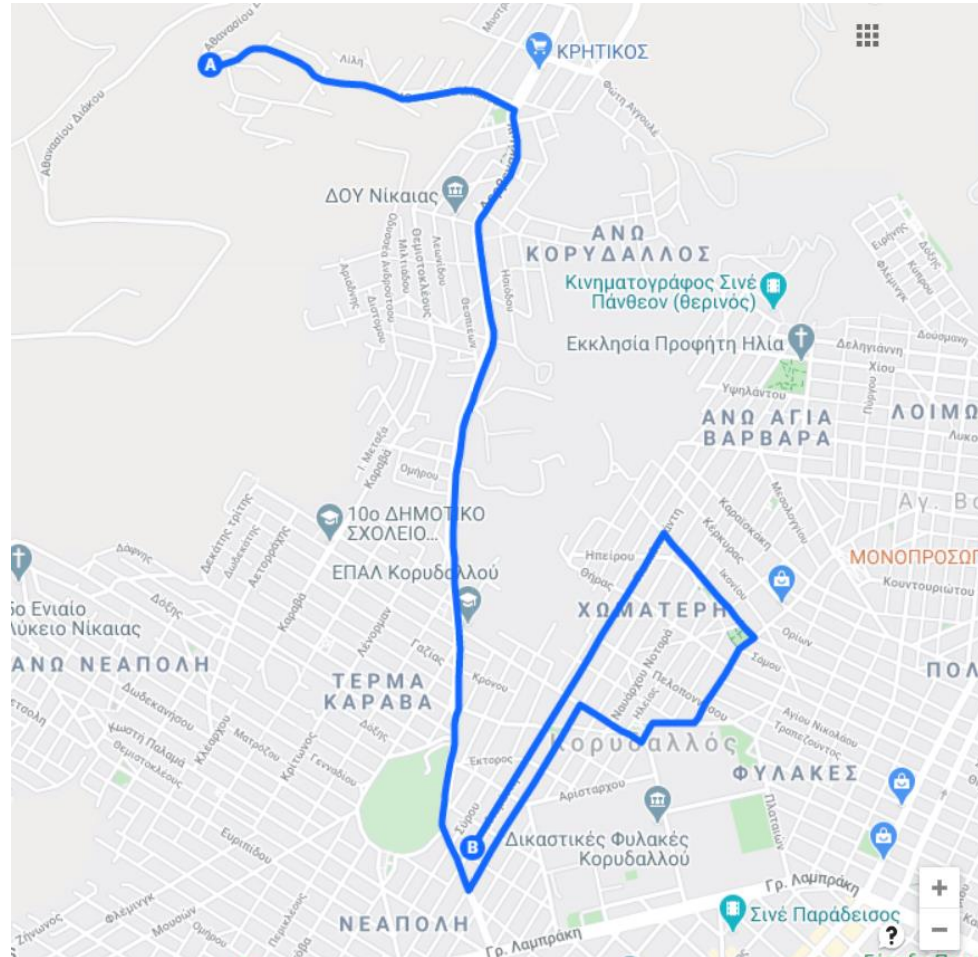

ΛΕΩΦΟΡΕΙΟ 809 (ΑΦΕΤΗΡΙΑ-ΠΑΠΑΔΙΑΜΑΝΤΗ)

	ΟΝΟΜΑ ΣΤΑΣΗΣ	ΟΔΟΣ
●	ΑΦΕΤΗΡΙΑ	ΑΘΑΝ. ΔΙΑΚΟΥ
●	ΔΕΗ	ΑΘΑΝ. ΔΙΑΚΟΥ
●	ΤΑΒΕΡΝΑ	ΑΘΑΝ. ΔΙΑΚΟΥ
●	ΑΓΙΟΣ ΝΙΚΟΛΑΟΣ	ΑΘΑΝ. ΔΙΑΚΟΥ
●	ΜΠΟΤΣΑΡΗ	ΑΘΑΝ. ΔΙΑΚΟΥ
●	25ΗΣ ΜΑΡΤΙΟΥ	ΔΕΡΒΕΝΑΚΙΩΝ
●	ΣΧΟΛΕΙΑ	ΔΕΡΒΑΝΑΚΙΩΝ
●	ΕΠΑΜΕΙΝΩΝΔΑ	ΠΟΤΑΜΟΥ
●	ΜΕΝΕΛΑΟΥ	ΠΟΤΑΜΟΥ
●	ΓΚΑΡΑΖ ΔΗΜΟΥ	ΠΟΤΑΜΟΥ
●	ΚΡΑΝΙΩΤΑΚΗ	ΠΟΤΑΜΟΥ
●	ΔΑΦΝΗΣ	ΠΟΤΑΜΟΥ
●	ΡΕΘΥΜΝΗΣ	ΒΑΛΛΩΡΙΤΟΥ
●	ΒΑΛΛΩΡΙΤΟΥ	ΒΑΛΛΩΡΙΤΟΥ
●	Κ. ΒΑΡΝΑΛΗ	ΒΑΛΛΩΡΙΤΟΥ
●	ΝΟΤΑΡΑ	ΚΑΡΑΟΛΗ ΔΗΜΗΤΡΙΟΥ
●	ΦΥΛΑΚΕΣ	ΧΕΙΜΑΡΡΑΣ
●	ΚΑΝΑΡΙΑ	ΜΙΚΡΑΣ ΑΣΙΑΣ
●	Μ. ΑΣΙΑΣ	ΗΠΕΙΡΟΥ
●	ΘΗΡΑΣ	ΠΑΠΑΔΙΑΜΑΝΤΗ
●	ΑΓ. ΣΤΥΛΙΑΝΟΣ	ΠΑΠΑΔΙΑΜΑΝΤΗ
●	ΒΑΡΝΑΛΗ	ΠΑΠΑΔΙΑΜΑΝΤΗ
●	ΦΟΥΡΝΟΣ	ΠΑΠΑΔΙΑΜΑΝΤΗ
●	ΠΑΠΑΔΙΑΜΑΝΤΗ	ΠΑΠΑΔΙΑΜΑΝΤΗ

ΛΕΩΦΟΡΕΙΟ 809 (ΣΤΕΡΓΙΟΠΟΥΛΟΥ-ΣΧΙΣΤΟ)

	ΣΤΕΡΓΙΟΠΟΥΛΟΥ	ΑΘΗΝΑΣ
	ΠΑΛΑΙΟ ΤΕΡΜΑ	ΑΘΗΝΑΣ
	ΣΤ.ΚΟΥΡΥΔΑΛΛΟΣ	ΔΙΑΜΑΝΤΙΔΗ (ΚΙΛΚΙΣ)
	ΑΚΡΟΠΟΛ	ΔΗΜΗΤΡΑΚΟΠΟΥΛΟΥ
	ΑΓ. ΑΡΤΕΜΙΟΣ	ΔΗΜΗΤΡΑΚΟΠΟΥΛΟΥ
	ΤΑΞΙΑΡΧΗΣ	ΔΗΜΗΤΡΑΚΟΠΟΥΛΟΥ
	ΑΓ. ΝΙΚΟΛΑΟΥ	ΔΗΜΗΤΡΑΚΟΠΟΥΛΟΥ
	ΑΙΓΑΙΟΥ	ΗΠΕΙΡΟΥ
	ΚΑΠΗ	ΗΠΕΙΡΟΥ
	ΗΠΕΙΡΟΥ	ΗΠΕΙΡΟΥ
	Μ. ΑΣΙΑΣ	ΗΠΕΙΡΟΥ
	ΘΗΡΑΣ	ΠΑΠΑΔΙΑΜΑΝΤΗ
	ΑΓ. ΣΤΥΛΙΑΝΟΣ	ΠΑΠΑΔΙΑΜΑΝΤΗ
	ΣΤΡΟΦΗ	ΚΑΡΑΟΛΗ ΔΗΜΗΤΡΙΟΥ
	ΓΚΑΡΑΣ ΔΗΜΟΥ	ΠΟΤΑΜΟΥ
	ΟΔΥΣΣΕΩΣ	ΠΟΤΑΜΟΥ
	ΕΠΑΜΕΙΝΩΝΔΑ	ΠΟΤΑΜΟΥ
	ΣΧΟΛΕΙΑ	ΔΕΡΒΑΝΑΚΙΩΝ
	ΠΑΛΑΙΟ ΤΕΡΜΑ	ΔΕΡΒΑΝΑΚΙΩΝ
	ΜΠΟΤΣΑΡΗ	ΑΘΑΝ. ΔΙΑΚΟΥ
	ΑΓΙΟΣ ΝΙΚΟΛΑΟΣ	ΑΘΑΝ. ΔΙΑΚΟΥ
	ΤΑΒΕΡΝΑ	ΑΘΑΝ. ΔΙΑΚΟΥ
	ΔΕΗ	ΑΘΑΝ. ΔΙΑΚΟΥ
	ΣΤΡΟΦΗ	ΑΘΑΝ. ΔΙΑΚΟΥ
	ΣΧΙΣΤΟ	ΑΘΑΝ. ΔΙΑΚΟΥ

ΛΕΩΦΟΡΕΙΟ 806 (ΣΧΙΣΤΟ ΚΥΚΛΙΚΟ)

ΟΝΟΜΑ ΣΤΑΣΗΣ	ΟΔΟΣ
ΣΧΙΣΤΟ	ΑΘΑΝ. ΔΙΑΚΟΥ
ΔΕΗ	ΑΘΑΝ. ΔΙΑΚΟΥ
ΤΑΒΕΡΝΑ	ΑΘΑΝ. ΔΙΑΚΟΥ
ΑΓΙΟΣ ΝΙΚΟΛΑΟΣ	ΑΘΑΝ. ΔΙΑΚΟΥ
ΜΠΟΤΣΑΡΗ	ΑΘΑΝ. ΔΙΑΚΟΥ
25ΗΣ ΜΑΡΤΙΟΥ	ΔΕΡΒΕΝΑΚΙΩΝ
ΣΧΟΛΕΙΑ	ΔΕΡΒΑΝΑΚΙΩΝ
ΕΠΑΜΕΙΝΩΝΔΑ	ΠΟΤΑΜΟΥ
ΜΕΝΕΛΑΟΥ	ΠΟΤΑΜΟΥ
ΓΚΑΡΑΖ ΔΗΜΟΥ	ΠΟΤΑΜΟΥ
ΙΩΑΝΝΙΝΩΝ	ΜΠΟΥΜΠΟΥΛΙΑΣ
ΛΕΝΟΡΜΑΝ	ΒΑΡΝΑΛΗ
ΓΑΖΙΑΣ	ΚΑΡΑΒΑ
ΣΤΡΟΦΗ	ΓΑΖΙΑΣ
ΔΑΦΝΗΣ	ΠΟΤΑΜΟΥ
ΡΕΘΥΜΝΗΣ	ΒΑΛΑΩΡΙΤΟΥ
ΒΑΛΑΩΡΙΤΟΥ	ΒΑΛΑΩΡΙΤΟΥ
Κ. ΒΑΡΝΑΛΗ	ΒΑΛΑΩΡΙΤΟΥ
ΝΟΤΑΡΑ	ΚΑΡΑΟΛΗ ΔΗΜΗΤΡΙΟΥ
ΦΥΛΑΚΕΣ	ΧΕΙΜΑΡΡΑΣ
ΚΑΝΑΡΙΑ	ΜΙΚΡΑΣ ΑΣΙΑΣ
Μ. ΑΣΙΑΣ	ΗΠΕΙΡΟΥ
ΘΗΡΑΣ	ΠΑΠΑΔΙΑΜΑΝΤΗ
ΑΓ. ΣΤΥΛΙΑΝΟΣ	ΠΑΠΑΔΙΑΜΑΝΤΗ
ΒΑΡΝΑΛΗ	ΠΑΠΑΔΙΑΜΑΝΤΗ
ΦΟΥΡΝΟΣ	ΠΑΠΑΔΙΑΜΑΝΤΗ
ΠΑΠΑΔΙΑΜΑΝΤΗ	ΠΑΠΑΔΙΑΜΑΝΤΗ
ΡΙΟ	ΓΡ. ΛΑΜΠΡΑΚΗ
ΠΑΠΑΚΥΡΙΑΖΗ	ΑΘΗΝΑΣ