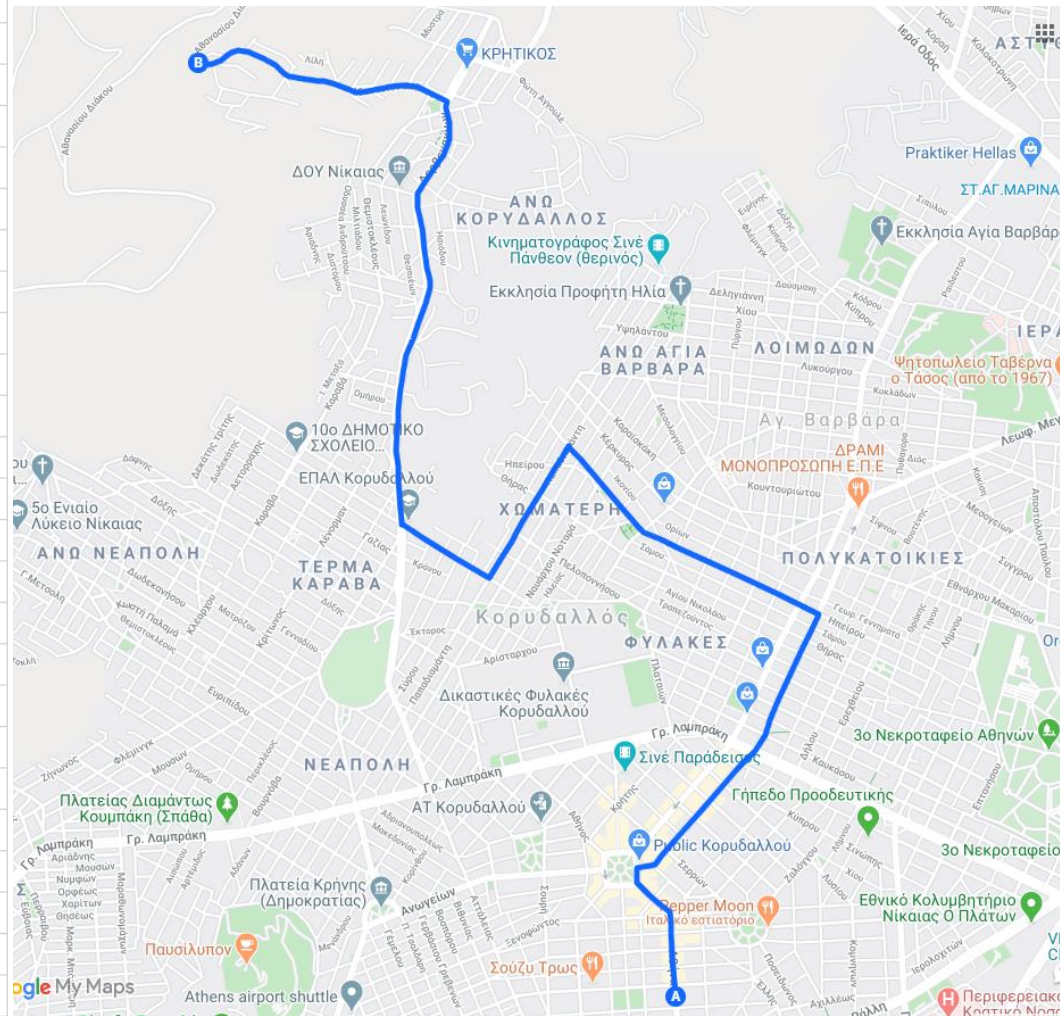

ΛΕΩΦΟΡΕΙΟ 809 (ΑΦΕΤΗΡΙΑ-ΠΑΠΑΔΙΑΜΑΝΤΗ)

	ΟΝΟΜΑ ΣΤΑΣΗΣ	ΟΔΟΣ
●	ΑΦΕΤΗΡΙΑ	ΑΘΑΝ. ΔΙΑΚΟΥ
●	ΔΕΗ	ΑΘΑΝ. ΔΙΑΚΟΥ
●	ΤΑΒΕΡΝΑ	ΑΘΑΝ. ΔΙΑΚΟΥ
●	ΑΓΙΟΣ ΝΙΚΟΛΑΟΣ	ΑΘΑΝ. ΔΙΑΚΟΥ
●	ΜΠΟΤΣΑΡΗ	ΑΘΑΝ. ΔΙΑΚΟΥ
●	25ΗΣ ΜΑΡΤΙΟΥ	ΔΕΡΒΕΝΑΚΙΩΝ
●	ΣΧΟΛΕΙΑ	ΔΕΡΒΑΝΑΚΙΩΝ
●	ΕΠΑΜΕΙΝΩΝΔΑ	ΠΟΤΑΜΟΥ
●	ΜΕΝΕΛΑΟΥ	ΠΟΤΑΜΟΥ
●	ΓΚΑΡΑΖ ΔΗΜΟΥ	ΠΟΤΑΜΟΥ
●	ΚΡΑΝΙΩΤΑΚΗ	ΠΟΤΑΜΟΥ
●	ΔΑΦΝΗΣ	ΠΟΤΑΜΟΥ
●	ΡΕΘΥΜΝΗΣ	ΒΑΛΛΩΡΙΤΟΥ
●	ΒΑΛΛΩΡΙΤΟΥ	ΒΑΛΛΩΡΙΤΟΥ
●	Κ. ΒΑΡΝΑΛΗ	ΒΑΛΛΩΡΙΤΟΥ
●	ΝΟΤΑΡΑ	ΚΑΡΑΟΛΗ ΔΗΜΗΤΡΙΟΥ
●	ΦΥΛΑΚΕΣ	ΧΕΙΜΑΡΡΑΣ
●	ΚΑΝΑΡΙΑ	ΜΙΚΡΑΣ ΑΣΙΑΣ
●	Μ. ΑΣΙΑΣ	ΗΠΕΙΡΟΥ
●	ΘΗΡΑΣ	ΠΑΠΑΔΙΑΜΑΝΤΗ
●	ΑΓ. ΣΤΥΛΙΑΝΟΣ	ΠΑΠΑΔΙΑΜΑΝΤΗ
●	ΒΑΡΝΑΛΗ	ΠΑΠΑΔΙΑΜΑΝΤΗ
●	ΦΟΥΡΝΟΣ	ΠΑΠΑΔΙΑΜΑΝΤΗ
●	ΠΑΠΑΔΙΑΜΑΝΤΗ	ΠΑΠΑΔΙΑΜΑΝΤΗ

ΛΕΩΦΟΡΕΙΟ 809 (ΣΤΕΡΓΙΟΠΟΥΛΟΥ-ΣΧΙΣΤΟ)

	ΣΤΕΡΓΙΟΠΟΥΛΟΥ	ΑΘΗΝΑΣ
	ΠΑΛΑΙΟ ΤΕΡΜΑ	ΑΘΗΝΑΣ
	ΣΤ.ΚΟΥΡΥΔΑΛΛΟΣ	ΔΙΑΜΑΝΤΙΔΗ (ΚΙΛΚΙΣ)
	ΑΚΡΟΠΟΛ	ΔΗΜΗΤΡΑΚΟΠΟΥΛΟΥ
	ΑΓ. ΑΡΤΕΜΙΟΣ	ΔΗΜΗΤΡΑΚΟΠΟΥΛΟΥ
	ΤΑΞΙΑΡΧΗΣ	ΔΗΜΗΤΡΑΚΟΠΟΥΛΟΥ
	ΑΓ. ΝΙΚΟΛΑΟΥ	ΔΗΜΗΤΡΑΚΟΠΟΥΛΟΥ
	ΑΙΓΑΙΟΥ	ΗΠΕΙΡΟΥ
	ΚΑΠΗ	ΗΠΕΙΡΟΥ
	ΗΠΕΙΡΟΥ	ΗΠΕΙΡΟΥ
	Μ. ΑΣΙΑΣ	ΗΠΕΙΡΟΥ
	ΘΗΡΑΣ	ΠΑΠΑΔΙΑΜΑΝΤΗ
	ΑΓ. ΣΤΥΛΙΑΝΟΣ	ΠΑΠΑΔΙΑΜΑΝΤΗ
	ΣΤΡΟΦΗ	ΚΑΡΑΟΛΗ ΔΗΜΗΤΡΙΟΥ
	ΓΚΑΡΑΣ ΔΗΜΟΥ	ΠΟΤΑΜΟΥ
	ΟΔΥΣΣΕΩΣ	ΠΟΤΑΜΟΥ
	ΕΠΑΜΕΙΝΩΝΔΑ	ΠΟΤΑΜΟΥ
	ΣΧΟΛΕΙΑ	ΔΕΡΒΑΝΑΚΙΩΝ
	ΠΑΛΑΙΟ ΤΕΡΜΑ	ΔΕΡΒΑΝΑΚΙΩΝ
	ΜΠΟΤΣΑΡΗ	ΑΘΑΝ. ΔΙΑΚΟΥ
	ΑΓΙΟΣ ΝΙΚΟΛΑΟΣ	ΑΘΑΝ. ΔΙΑΚΟΥ
	ΤΑΒΕΡΝΑ	ΑΘΑΝ. ΔΙΑΚΟΥ
	ΔΕΗ	ΑΘΑΝ. ΔΙΑΚΟΥ
	ΣΤΡΟΦΗ	ΑΘΑΝ. ΔΙΑΚΟΥ
	ΣΧΙΣΤΟ	ΑΘΑΝ. ΔΙΑΚΟΥ

ΛΕΩΦΟΡΕΙΟ 806 (ΣΧΙΣΤΟ ΚΥΚΛΙΚΟ)

ΟΝΟΜΑ ΣΤΑΣΗΣ	ΟΔΟΣ
ΣΧΙΣΤΟ	ΑΘΑΝ. ΔΙΑΚΟΥ
ΔΕΗ	ΑΘΑΝ. ΔΙΑΚΟΥ
ΤΑΒΕΡΝΑ	ΑΘΑΝ. ΔΙΑΚΟΥ
ΑΓΙΟΣ ΝΙΚΟΛΑΟΣ	ΑΘΑΝ. ΔΙΑΚΟΥ
ΜΠΟΤΣΑΡΗ	ΑΘΑΝ. ΔΙΑΚΟΥ
25ΗΣ ΜΑΡΤΙΟΥ	ΔΕΡΒΕΝΑΚΙΩΝ
ΣΧΟΛΕΙΑ	ΔΕΡΒΑΝΑΚΙΩΝ
ΕΠΑΜΕΙΝΩΝΔΑ	ΠΟΤΑΜΟΥ
ΜΕΝΕΛΑΟΥ	ΠΟΤΑΜΟΥ
ΓΚΑΡΑΖ ΔΗΜΟΥ	ΠΟΤΑΜΟΥ
ΙΩΑΝΝΙΝΩΝ	ΜΠΟΥΜΠΟΥΛΙΑΣ
ΛΕΝΟΡΜΑΝ	ΒΑΡΝΑΛΗ
ΓΑΖΙΑΣ	ΚΑΡΑΒΑ
ΣΤΡΟΦΗ	ΓΑΖΙΑΣ
ΔΑΦΝΗΣ	ΠΟΤΑΜΟΥ
ΡΕΘΥΜΝΗΣ	ΒΑΛΑΩΡΙΤΟΥ
ΒΑΛΑΩΡΙΤΟΥ	ΒΑΛΑΩΡΙΤΟΥ
Κ. ΒΑΡΝΑΛΗ	ΒΑΛΑΩΡΙΤΟΥ
ΝΟΤΑΡΑ	ΚΑΡΑΟΛΗ ΔΗΜΗΤΡΙΟΥ
ΦΥΛΑΚΕΣ	ΧΕΙΜΑΡΡΑΣ
ΚΑΝΑΡΙΑ	ΜΙΚΡΑΣ ΑΣΙΑΣ
Μ. ΑΣΙΑΣ	ΗΠΕΙΡΟΥ
ΘΗΡΑΣ	ΠΑΠΑΔΙΑΜΑΝΤΗ
ΑΓ. ΣΤΥΛΙΑΝΟΣ	ΠΑΠΑΔΙΑΜΑΝΤΗ
ΒΑΡΝΑΛΗ	ΠΑΠΑΔΙΑΜΑΝΤΗ
ΦΟΥΡΝΟΣ	ΠΑΠΑΔΙΑΜΑΝΤΗ
ΠΑΠΑΔΙΑΜΑΝΤΗ	ΠΑΠΑΔΙΑΜΑΝΤΗ
ΡΙΟ	ΓΡ. ΛΑΜΠΡΑΚΗ
ΠΑΠΑΚΥΡΙΑΖΗ	ΑΘΗΝΑΣ